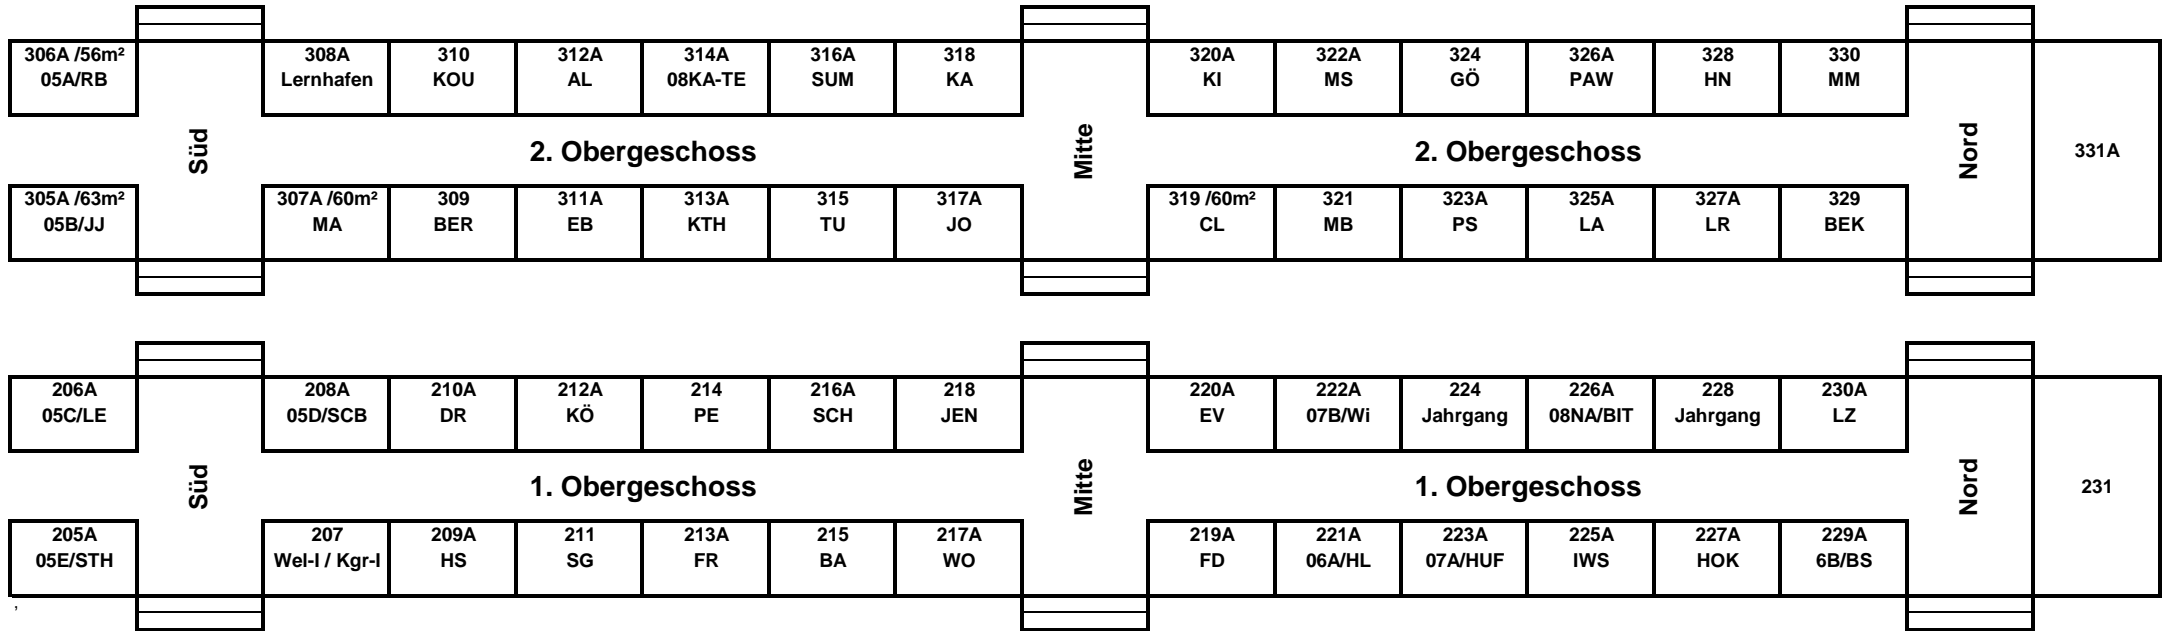

# Raumplan 2017/2018

NW02A Chemie/JA	NW01 Chemie/WM
NW04 Chemie/ZK	NW03 Chemie
NW06 Physik/SF	NW05A Physik/HA
NW08 Physik/STH	NW07 Physik/SAR
NW10A Biologie/SZ	NW11A Biologie/GB
	NW09 Biologie/MY

Flur

111 Besprechung	100 Strathmeier
112 Schlüter	101 Sarnow
113 Pawellek	102 Reinecker
114 Feddersen	103 Sekretariat
	103a Sekretariat
	104 Nommensen
	Lehrerzimmer

Schulhof

Kopierraum
SG5 Mensa
Schulcafe

SG 1 Insel
SG2
SG3 Berufseinstieg
SG4 Schülerclub

Schulhof

127 Bücherei	128	129 Computerraum	130 BOD
126	PZ		131
125 Arbeitsraum Sek I			132A

Flur

KU1 Kunst		TE1 Technik
KU2 Kunst	AT Technik	TE2 Technik
KU3A Kunst		TE3 Technik
KU4 Kunst	KU5 Textil	